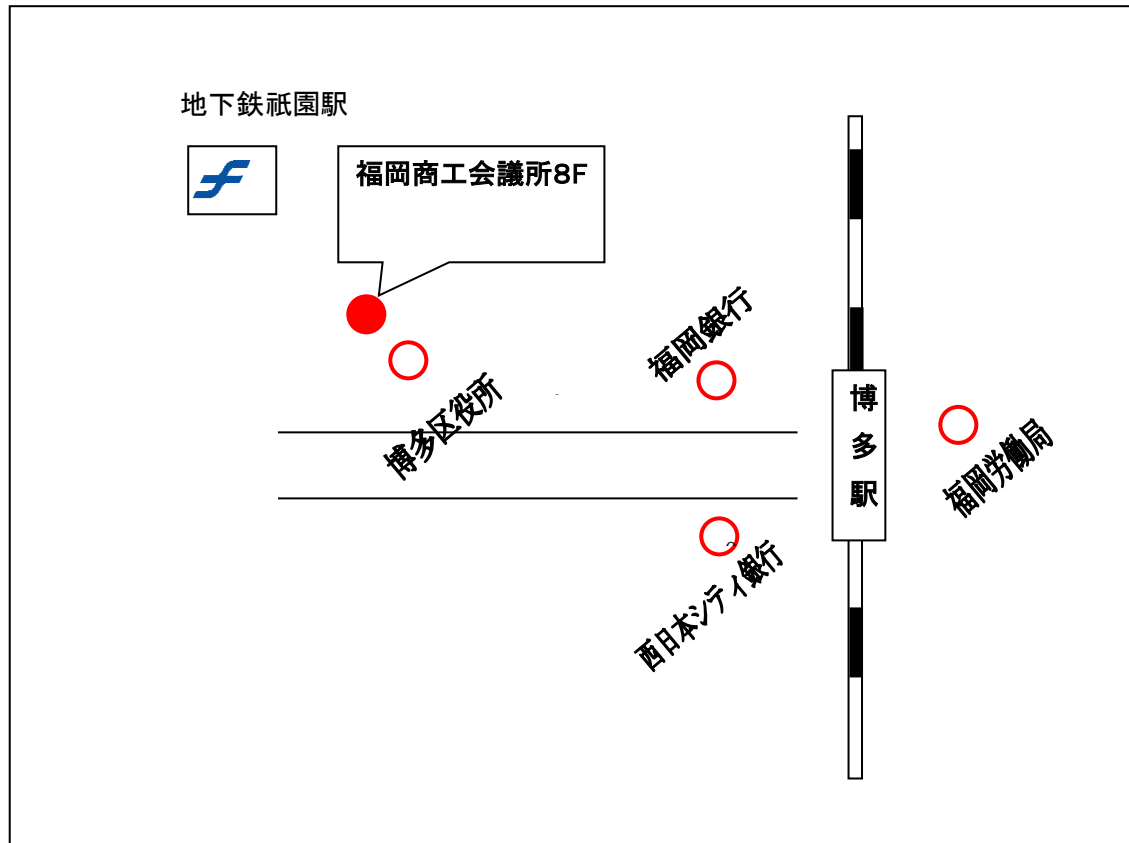

事務局移転のお知らせ

令和1年7月1日より下記住所に移転しました。

〒812-8505 福岡市博多区博多駅前2丁目9-28 福岡商工会議所8F

*電話、ファクスは変わりません

TEL : 092-432-7113

FAX092-432-7577

博多駅（博多口）から徒歩10分ほど

地下鉄祇園駅から徒歩2分ほど